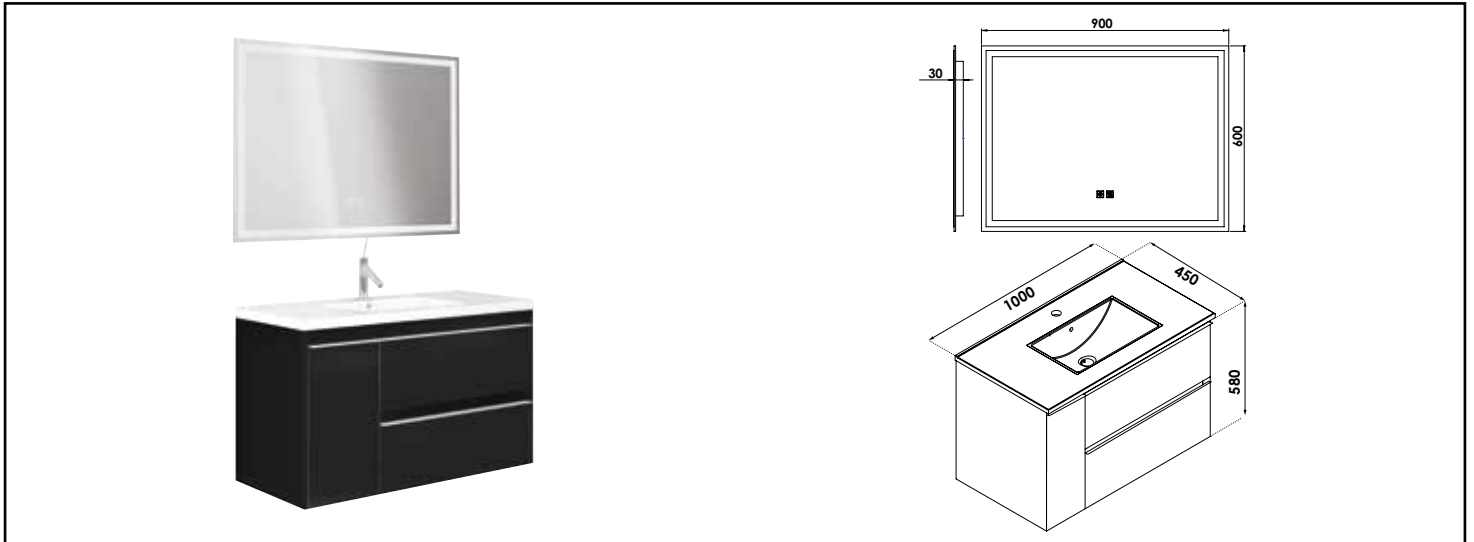

## MEUBLE À SUSPENDRE BOSTON - DIM : 100 CM - COLORIS : NOIR - MIROIR LED LAUSANE

■ TIROIRS A OUVERTURE TOTALE

■ FERMETURE RALENTIE

■ MIROIR LED AVEC VARIATION DE COULEUR, D'INTENSITE ET ANTIBUEE